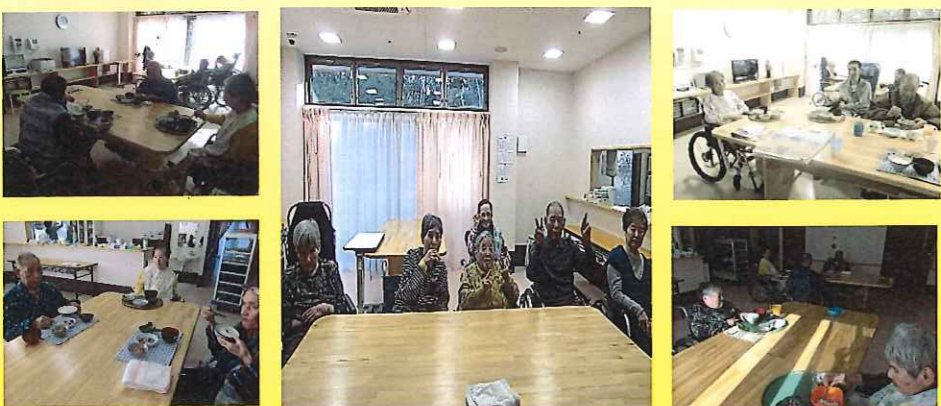

GHももユニット

新年あけましておめでとうございます。

昨年も、ももユニットではその季節の旬の食材を使った食のイベントや外出・散歩等でその季節を肌で感じて頂きました。今年も、入居者様皆さんにその季節を体全体で感じて頂ける様なイベントを企画していきます。レクリエーションも定期的に行い楽しいユニットを目指します。今年もよろしくお祈りします。

SSひまわりユニット

新年あけましておめでとうございます。

昨年は、地域の方々のご協力により、季節のイベントや、祭り事、誕生会を開催し利用者様と一緒に楽しむことができました。今年も、利用者様と共にイベントや外出等を取り入れながら楽しく一年が過ぎます様、努力して行きたいと考えております。本年もどうぞよろしくお祈り致します。

ぼたんユニット

新年あけましておめでとうございます。

昨年は、入居者様自身に季節の移り変わりを感じていただくために、定期的にイベントを開催し楽しんでいただくことができました。今年も入居者様一人一人に寄り添いながら、安心で安全な介護を心がけ、日々邁進していきたく思ひます。

つばきユニット

新年あけましておめでとうございます。

昨年の4月に「いいだの郷」が開設し、つばきユニットがオープンしてから早いもので8か月が経ち、季節によるイベントや行事を入居者様と一緒に楽しむことができました。2018年も入居者様一人ひとりに寄り添い、健康で楽しく笑顔で過ごせるよう職員一同努力していきたく思ひます。